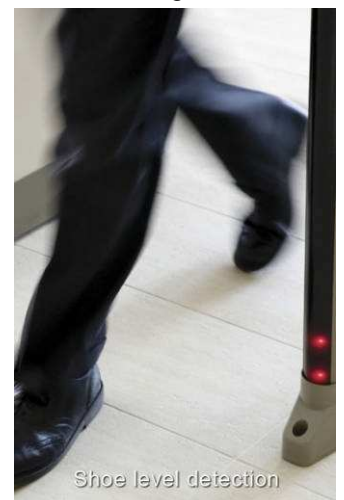

Garantia
12 meses

REGULATÓRIO DE INFORMAÇÃO

O PD 6500i possui certificado reconhecido para atuar em aeroportos de acordo com as exigências estabelecidas por Transportation Security Administration (TSA) para aeroportos norte-americanos, Administración Federal de Aviación (FAA) e exigências ECAC para aeroportos europeus. Também é aderente as exigências Electrical Safety e Compatibility Requirements para CE, FCC, CSA, IEC (de certificação CB), ICNIRP e IEEE.

O PD 6500i adere ao relatório Internacional de exigências de segurança eletromagnética. Pesquisa extensa não achou nenhuma informação que indicasse nos produtos Garrett efeitos adversos em grávidas, dispositivos médicos ou gravação de mídia magnética. Porém, as normas de aparelhos médicos descritos em seus manuais e advertências médicas, devem ser seguidas.

Garrett Metal Detectors é líder global em segurança, tanto no modelotipo portal quanto nos detectores de mão. Nos Jogos Olímpicos nos E.U.A. e aeroportos internacionais, a Garrett tem a experiência aprovada, em perícias e produtos fidedignos que exigem a mais efetiva segurança, como barreiras de ajuda para postos de fiscalização e para outras aplicações sem igual. Se uma ou mais pessoas passam pelo portal, não importa, os portais Garretts facilitarão o seu trabalho deixando seus eventos e outros objetivos mais seguros

Shoe level detection

www.detectamax.com.br