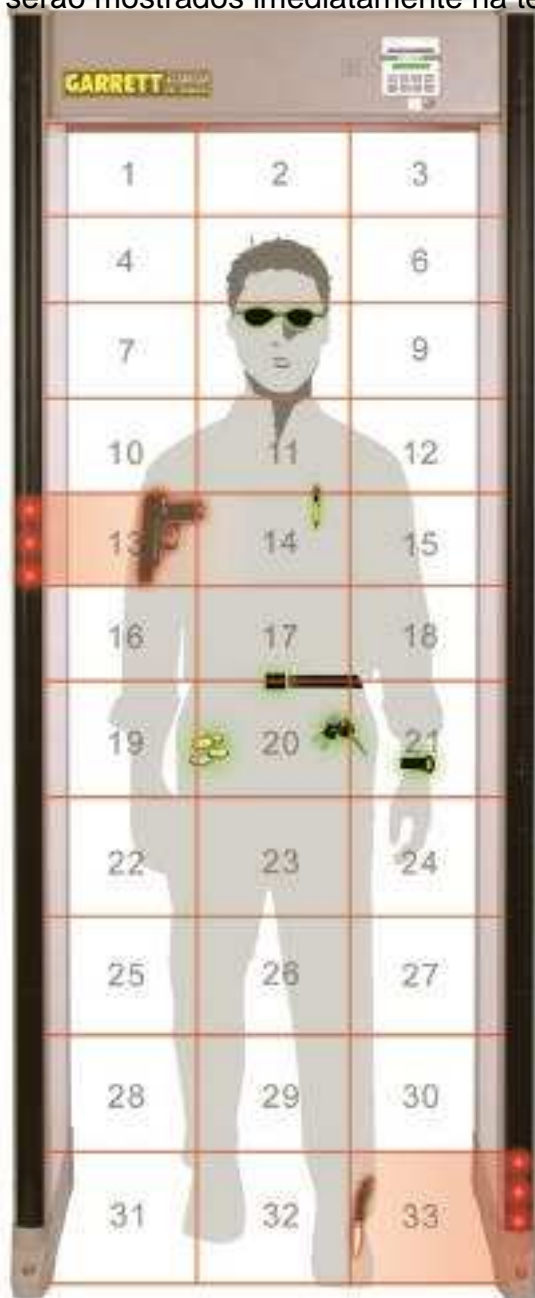

O Painel de Controle do PD 6500i pode ser alterado por pessoas autorizadas, com específicos códigos de segurança de múltiplos níveis. Estes códigos de segurança permitem aos usuários autorizados mudarem todos os ajustes de Programação, Detecção e Sensibilidade. Se alguma pessoa não autorizada mexer no Painel de Controle dentro de 10 segundos o alarme soará, a não ser que, um código de acesso formal seja entrado. O PD 6500i mantém seus ajustes iguais mesmo quando desconectado da rede elétrica, e não requer recalibração todas as vezes que a unidade detectora for desligada OFF e ligada novamente ON. Nenhuma bateria é requerida para retenção da memória. Enquanto a unidade está em operação, um auto teste de todos os sistemas é executado continuamente, e qualquer erro ou problemas ocorridos serão mostrados imediatamente na tela de exibição LCD.

Na parte superior do Portal PD 6500i estão embutidos a tela de exibição em LCD, luzes de alarme, barras gráficas de LEDs, botões de controle, mais todas as instalações elétricas, conexões e toda a eletrônica estão integradas em um simples compartimento fechado que elimina a exposição de fios e caixa de controle externa.

Desenho de Pontos Multidimensionais de Sensores
Os sensores multidimensionais do PD 6500i detêm exclusivo poder de detecção incomparável com todos os seus sensores espalhados em pontos estratégicos no portal, o que denuncia os artigos de metais letais como armas, facas e outros objetos metálicos.

Alarmes audível e visual
Alarme audível e luzes de LEDs sinalizam quando um objeto metálico é detectado.

Contador de pessoas multidirecional
Conta no sentido normal somente, sentido contrário somente, ambos os sentidos e subtrai o sentido reverso.

33 Pontos de Precisão espalhados na Zona Detectora
O PD 6500i oferece 33 sensores de precisão espalhados em pontos estratégicos dentro da zona detectora, a fim de vasculhar todo o corpo humano não deixando passar nada. O rastreamento é total da cabeça até o dedão do pé.

Baseado na Tecnologia Processadora de Sinal Digital (DSP)
A tecnologia DSP tem maior sensibilidade, imunidade a ruídos, discriminação mais apurada, uniformidade detectora e a total confiabilidade no produto.

Passagem Interior	Global Exterior	Transportando
Largura: 76 cm	Largura: 90 cm	Largura: 90 cm
Altura: 2 m	Altura: 2,2 m	Altura: 2,3 m
Profundidade: 58 cm	Profundidade: 58 cm	Profundidade: 17 cm
Peso: 64Kg	Peso p/transporte: 74Kg	

www.detectamax.com.br

ACIMA: (Visão de saída) múltiplas Detecção de armas ilustradas.

Acima: Exibição de Detecção das várias armas detectadas dentro das zonas específicas representadas pelo desenho.